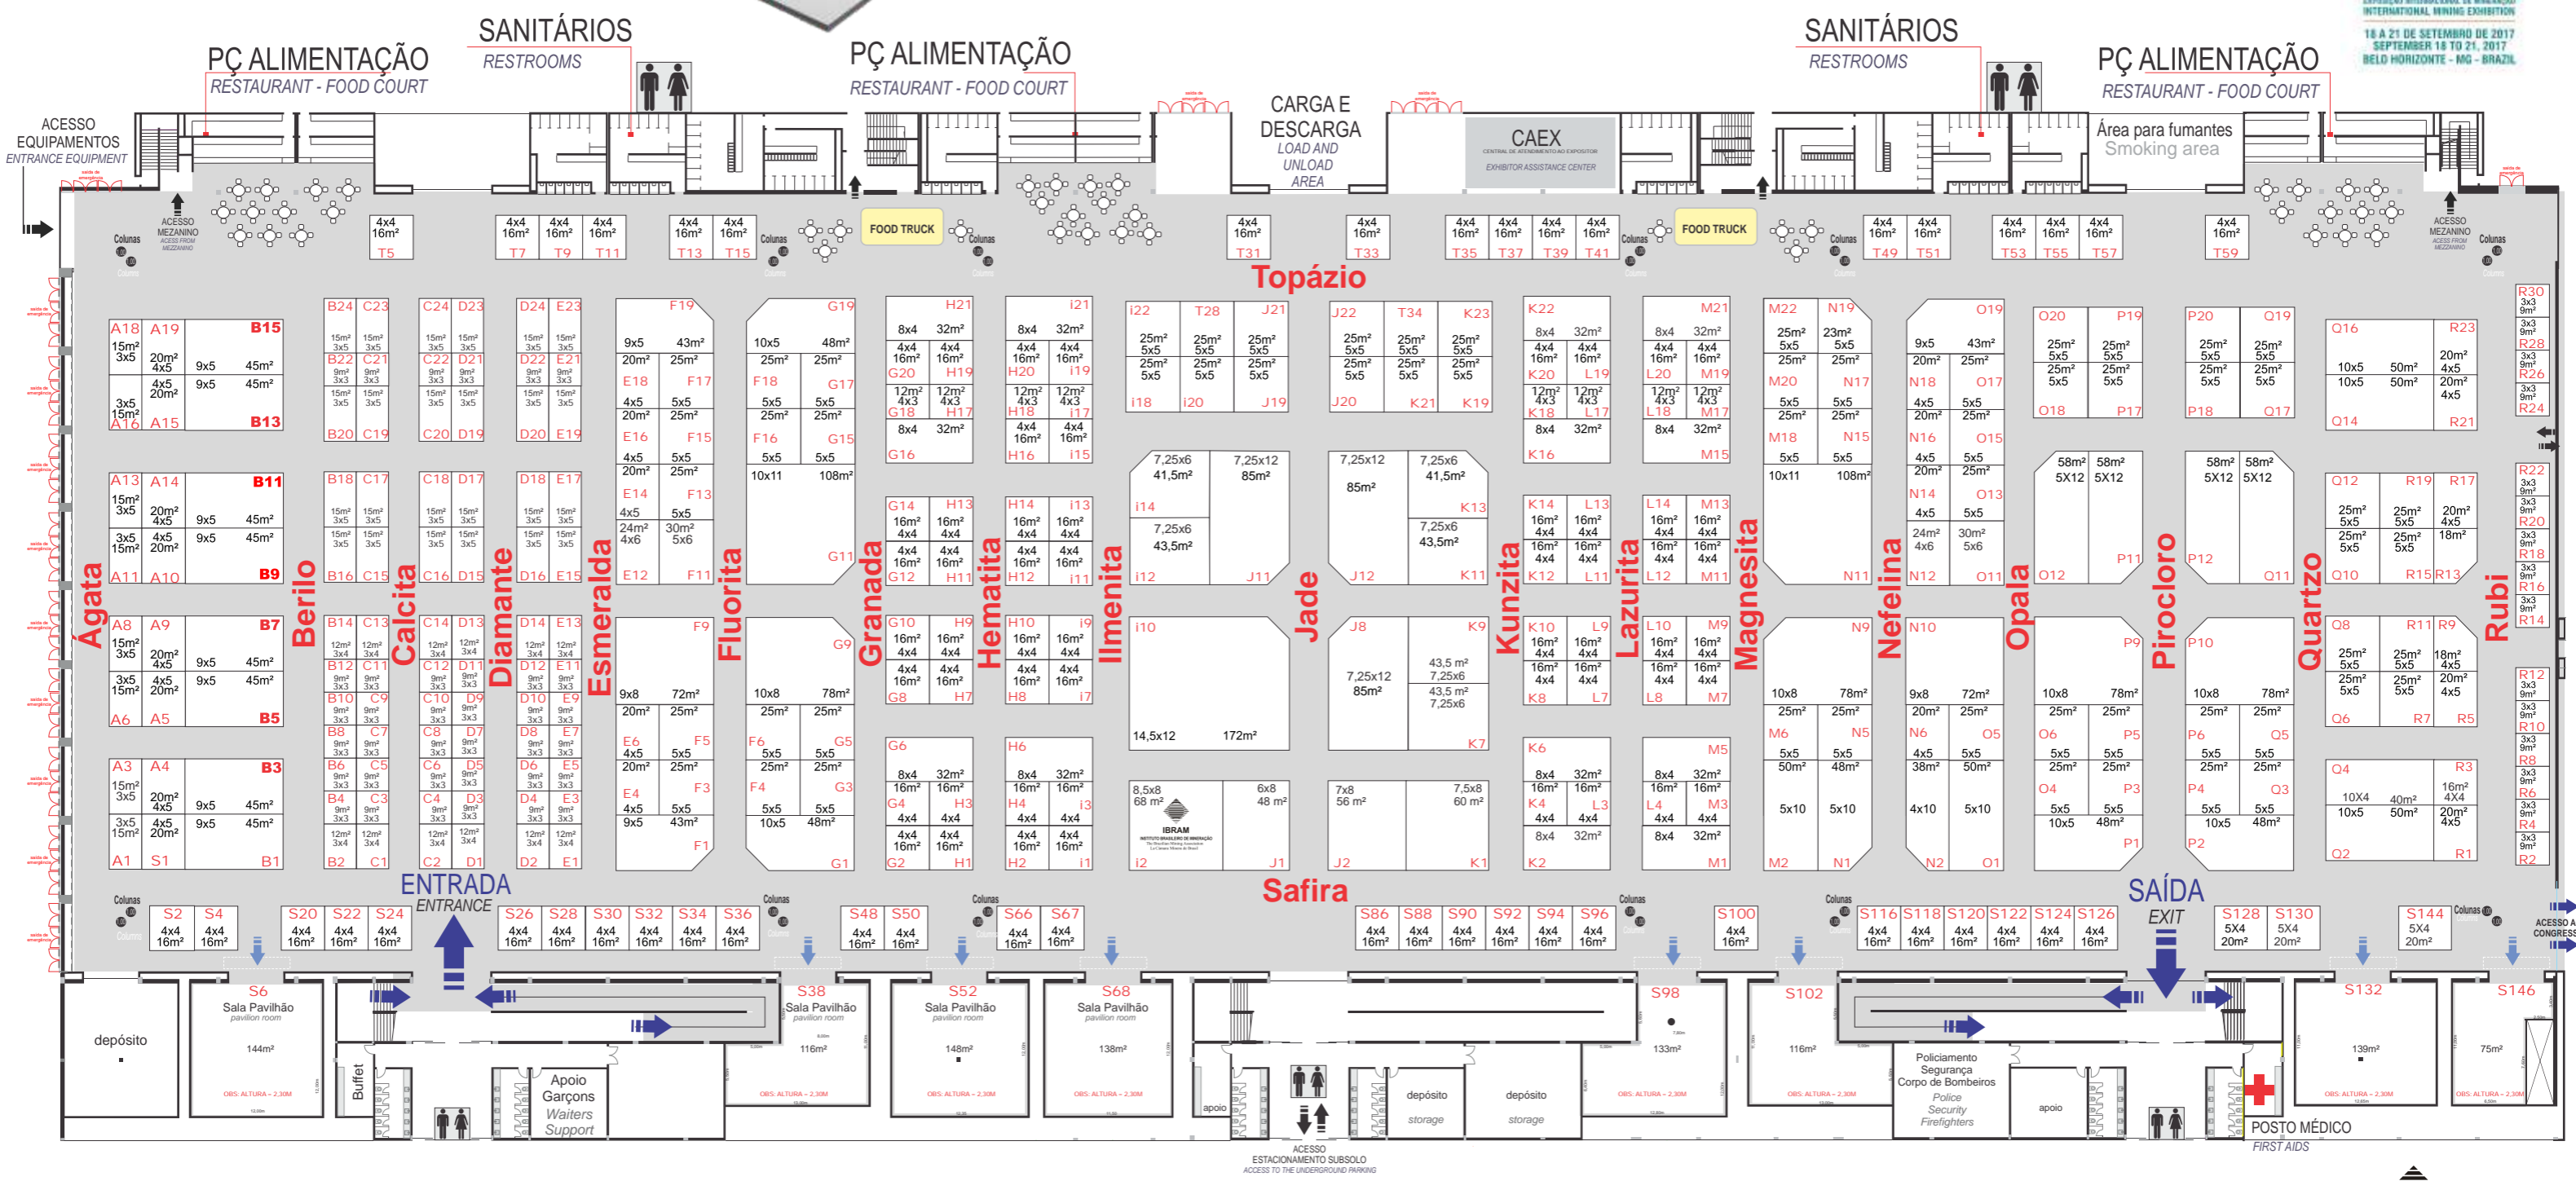

Nível Pavilhão  
PAVILION LEVEL

Projeto/ Project  
Nível Pavilhão/ Pavilion Level

ÁREA DE ESTANDES = 9.264m<sup>2</sup>

Data/ Date  
18 a 21 de setembro de 2017  
September 18th – 21th 2017

Evento/ Event  
Exposibram 2017  
Expominas